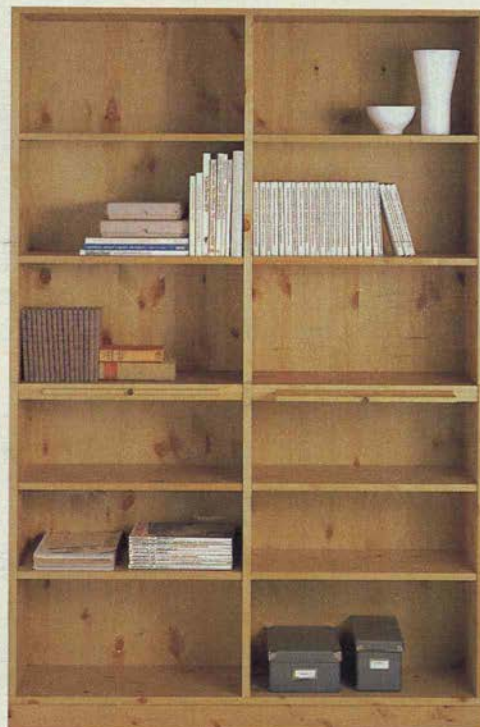

RÄTTARE bokhylla 4.445.- Patinerat massivt barrträ. Två utdragbara hyllplan. 138×208 cm, djup 34 cm.

EXPEDIT bokhylla 1.795.- Svart strukturlackerad träfiberskiva. Hyllplan av bokfolierad spånskiva. 185×185 cm, djup 39 cm. Design: Tord Björklund.